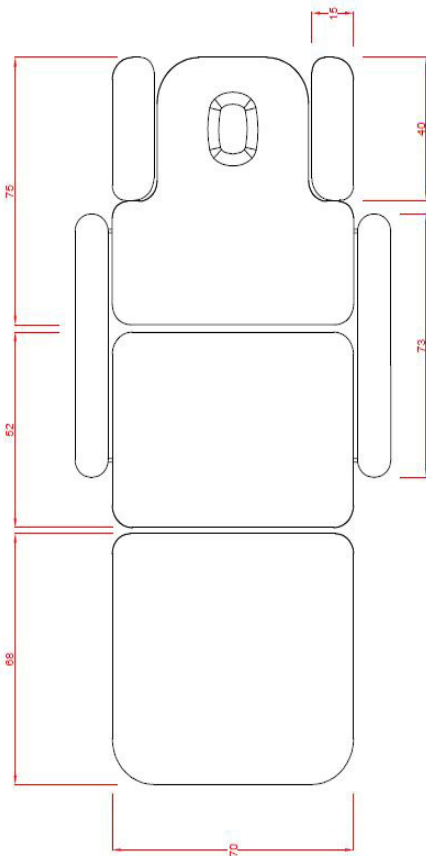

## Fauteuil Electrique Weelcapshen Ref. Art0476

Fauteuil haut de gamme spécialement conçu pour les physiothérapeutes. Il est équipé avec 3 moteurs qui contrôlent la hauteur, le dossier et le module central. Accoudoirs et reposebras amovibles et réglables en hauteur et position. Dossier avec trou visage et coussin postural supplémentaire. Structure métallique robuste avec 2 roues qui facilitent le déplacement de la table. Revêtement en PU blanc de haute qualité et densité, facile à nettoyer.

*High performance bed particularly suitable for physiotherapy treatments. Equipped with 3 motors that control height, backrest and central module movements. Double-arm adjustable supports, headrest with breather hole and an extra postural cushion. Sturdy metal frame with retractable wheels to facilitate its easy movement. White PU upholstery of high quality and easy cleaning on high density padding.*

- Taille : 197x70x53 cm
- Poids : 77 Kg
- Garniture : Polyuréthane
- Moteurs : 3

### COULEURS

- Blanc ou Gris foncé

- Taille d'emballage : 208x79x61 cm